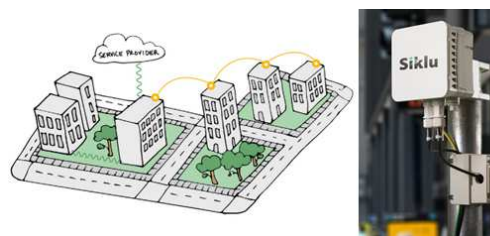

900 meters / 0.56 miles

利用シーン

監視カメラ接続

建物間、キャンパス内接続

屋外イベント

災害対策

主な仕様

周波数	57-64GHz / 57-66GHz*, TDD
スループット	最大 1Gbps[上下合計] (上/下 500/500Mbps、または 750/250Mbps で設定可能)**
通信距離	~700m (地域、天候による)
アンテナ	本体に内蔵 アンテナ利得：36dBi
インターフェース	ギガビットイーサネットポート × 3
PoE 出力	Port 2: ~ 40W (IEEE 802.3at); Port 3: ~ 26W (IEEE 802.3at)
セキュリティ	AES 128-bit and 256-bit
トポロジー	リング型、ダイジーチェーン
動作温度、耐環境性	動作温度: -45 ~ +55°C 耐環境性: IP67
寸法	16.5cm x 16.5cm x 10cm
重量	約 1.8 kg

**デフォルトは 500Mbps(上下合算)、ソフトウェアライセンスの購入で最大 1Gbps(上下合算)に拡張可能

取り付けイメージ

※ポール径は 5.08cm - 10.16cm(推奨)に対応

※取り付け金具はオプション(別売)

※ケーブル口防水キャップ付属

※本体にアースの取り付けが必要

水平方向 ±10°、垂直方向 +10° ~ -60° で角度調整可能
-45° ~ -60° で調整する場合は拡張プレート(別売)の使用をお奨めします